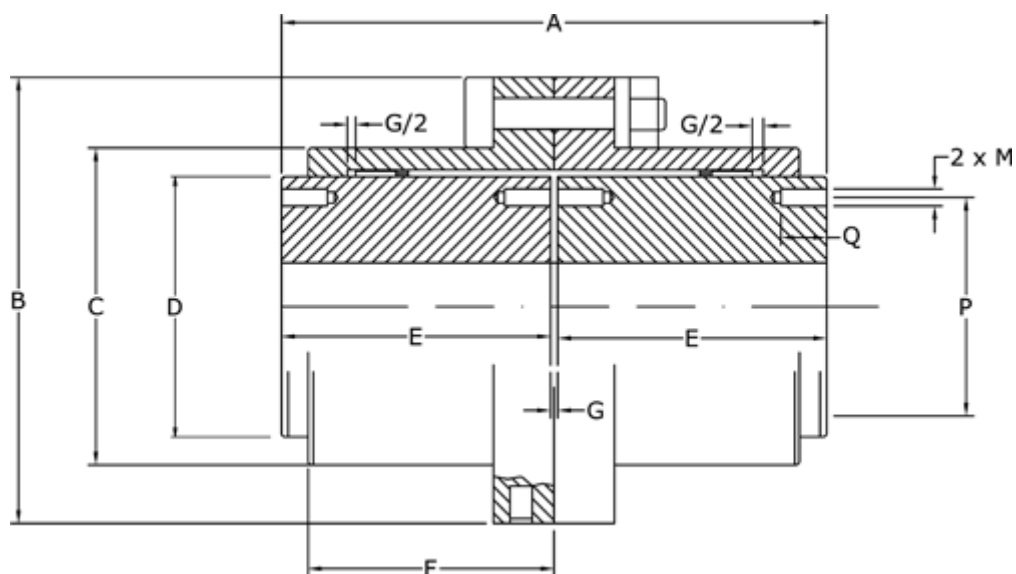

Varenummer: 3311F275  
Beskrivelse: Gearkobling FST275 uboret

## Mål

A = 450

B = 506

C = 426

D = 372

E = 220

F = 183.5

G = 10

M = M20

P = 330

Q = 30